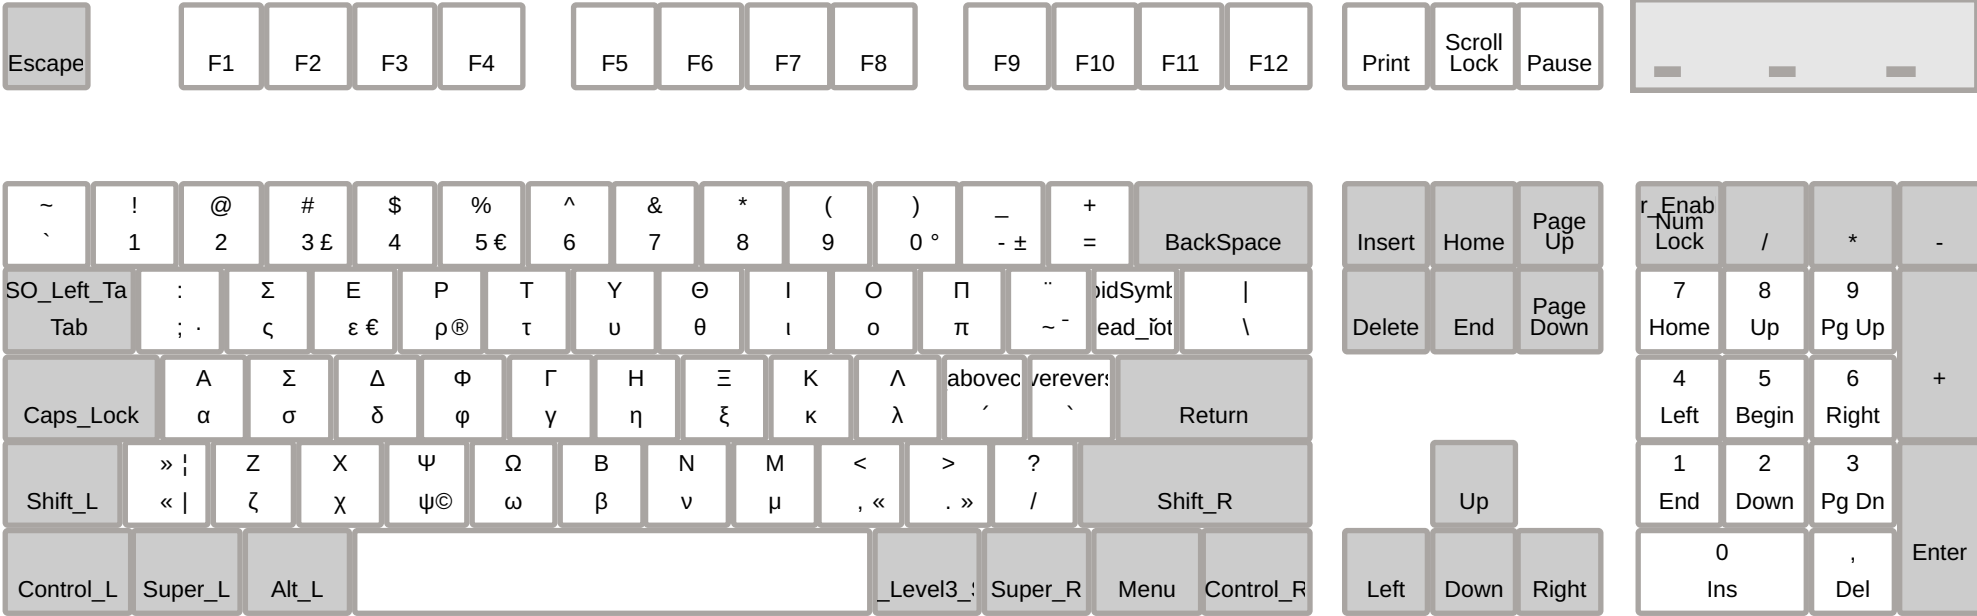

Keyboard layout "Griechenland Polytonic"
Copyright © X.Org Foundation and XKeyboardConfig contributors
For licensing see package metadata