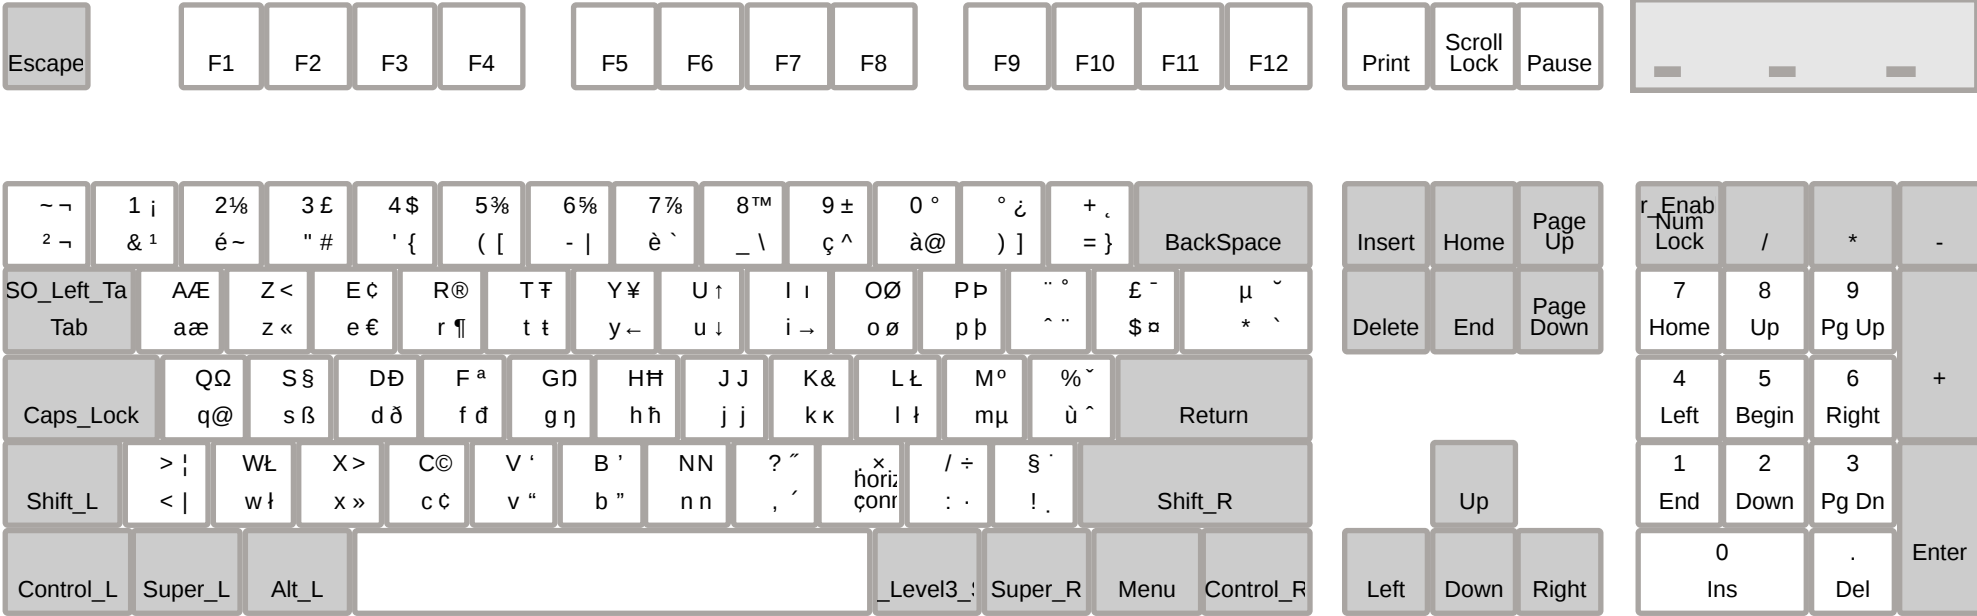

Keyboard layout "Frankreich"
Copyright © X.Org Foundation and XKeyboardConfig contributors
For licensing see package metadata